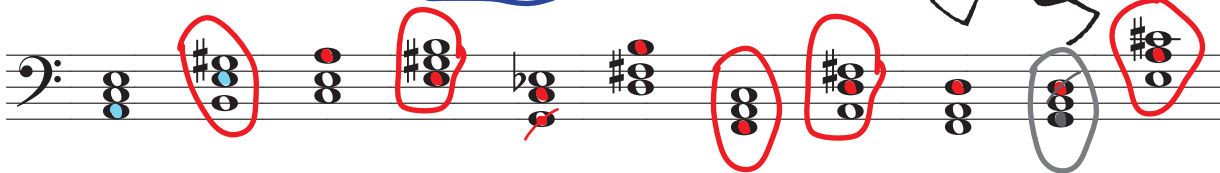

Cestování s TSD

V následujících akordech vybarvi jejich základní tóny.
(Pravidlo o základních tónech si můžeš zopakovat na straně
Hledání základního tónu.) **str. 12**

Jednou rukou hraj akordy a druhou zakroužkuj všechny durové.

V kufrech máš akordy na T, S a D.
Vybarvi jejich základní tóny
a podle nich najdi a připoj
odpovídající klaviaturu.

Do držadel kufrů zapiš správnou
durovou tóninu, ve které tyto akordy
hrají roli T, S a D, a do okénka
doplň správné předznamenání.